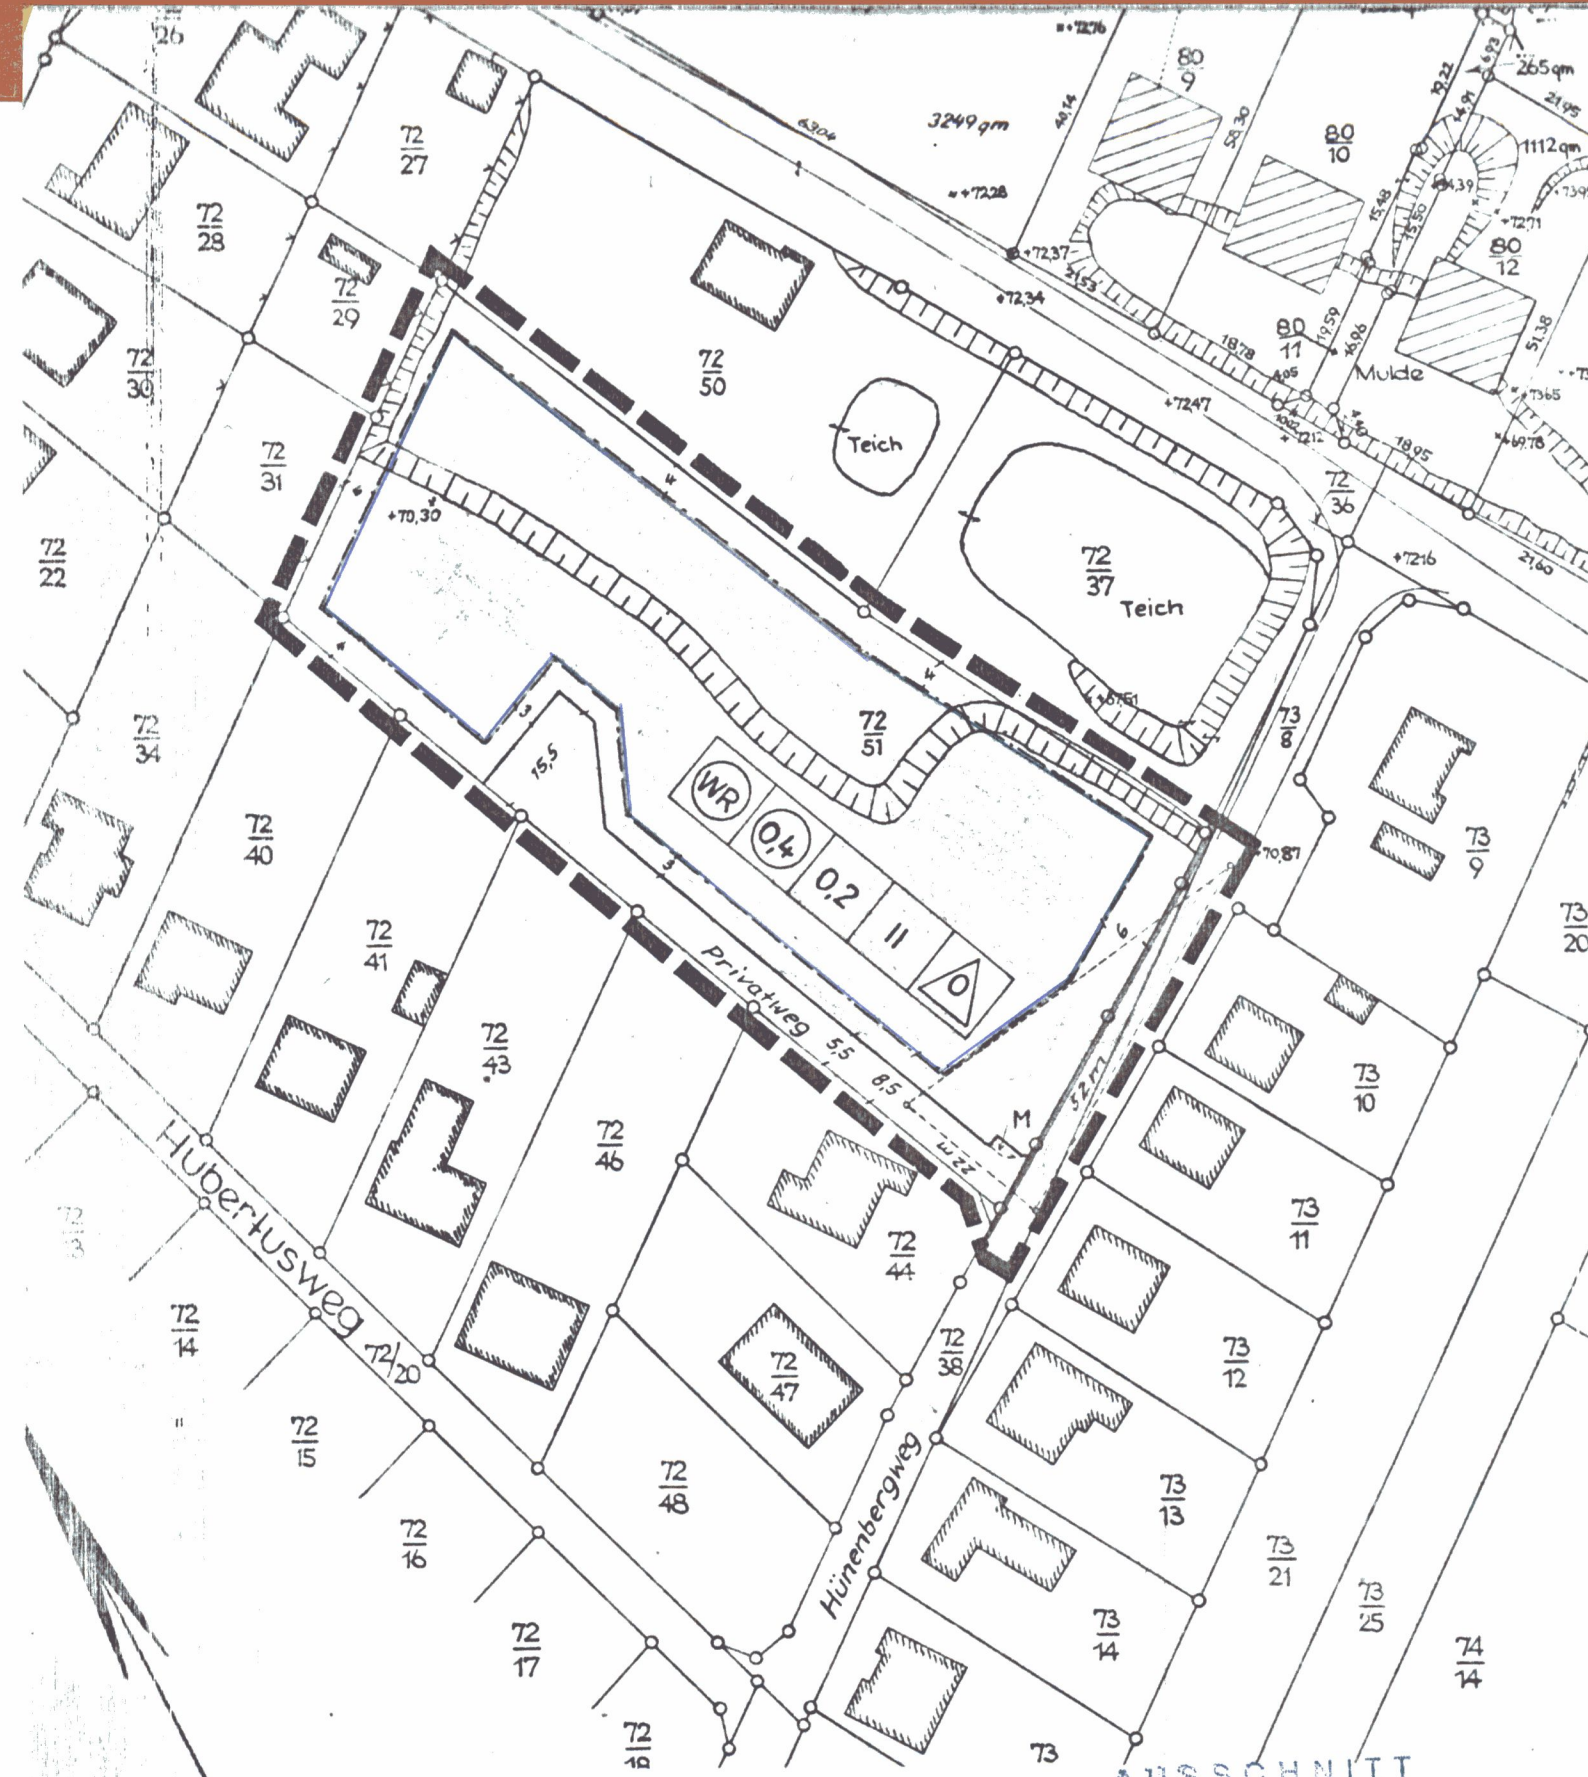

Danndorf

12 Hünenberg III
1. Änderung

AUSSCHNITT
aus dem beschriebenen/rechtsverändlichen
Bebauungsplan Hünenberg III 1. Änd.
der Stadt/Gemeinde Danndorf

LANDKREIS HELMSTEDT
- Kreisbauamt -

Textliche Festsetzungen

Verf. 214.21102-5(175.2)-8

Das eingetragene Sichtdreieck ist von sichtbehindernden baulichen Anlagen und Bepflanzungen von mehr als 0,80 m über Fahrbahnoberkante freizuhalten. 17.3.1975 (gez. Find)

Die übrigen Festsetzungen des Bebauungsplanes Hünenberg III