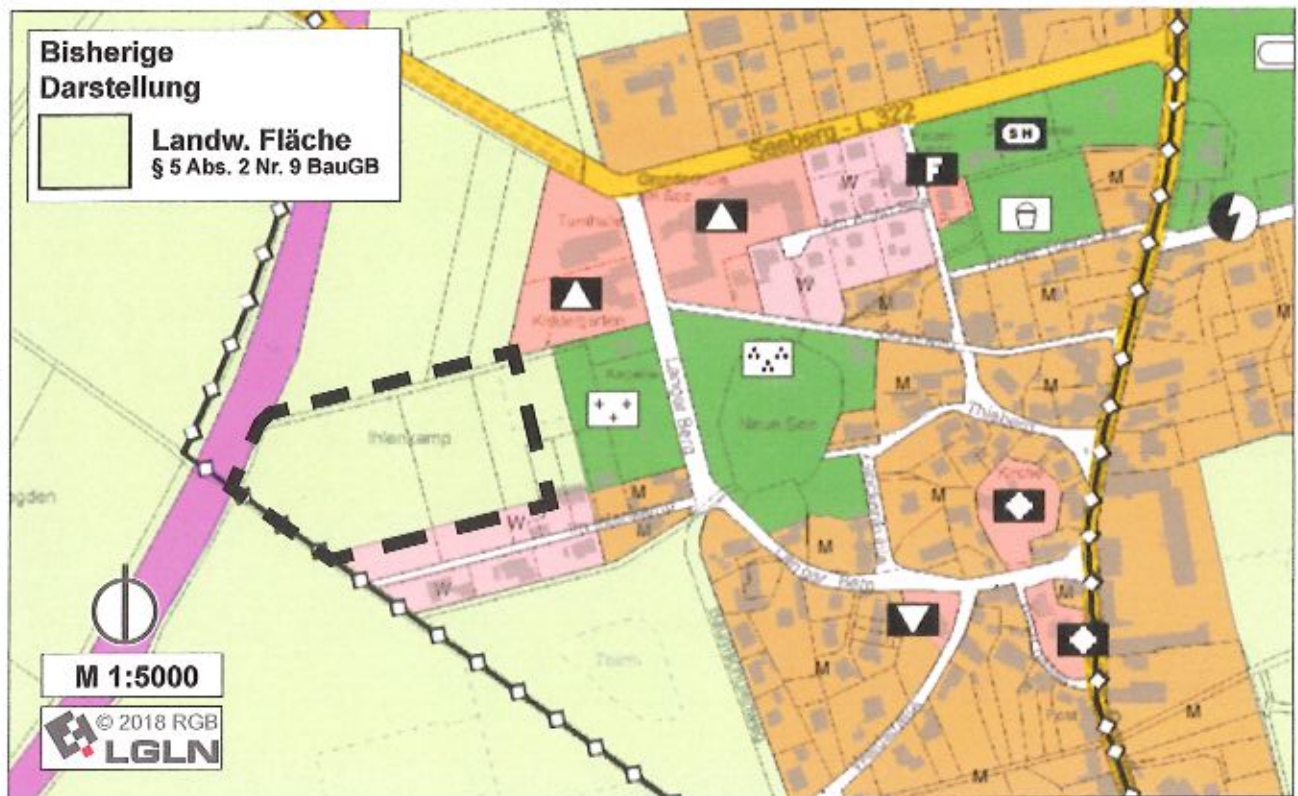

Samtgemeinde Velpke    Gemeinde Groß Twülpstedt    Ortsteil Groß Twülpstedt  
**56. Änderung Flächennutzungsplan durch Berichtigung**  
 Synopse: Wirksame Fassung / Berichtigung

**Wirksame Fassung**

**56. Änderung Flächennutzungsplan (Berichtigung)**